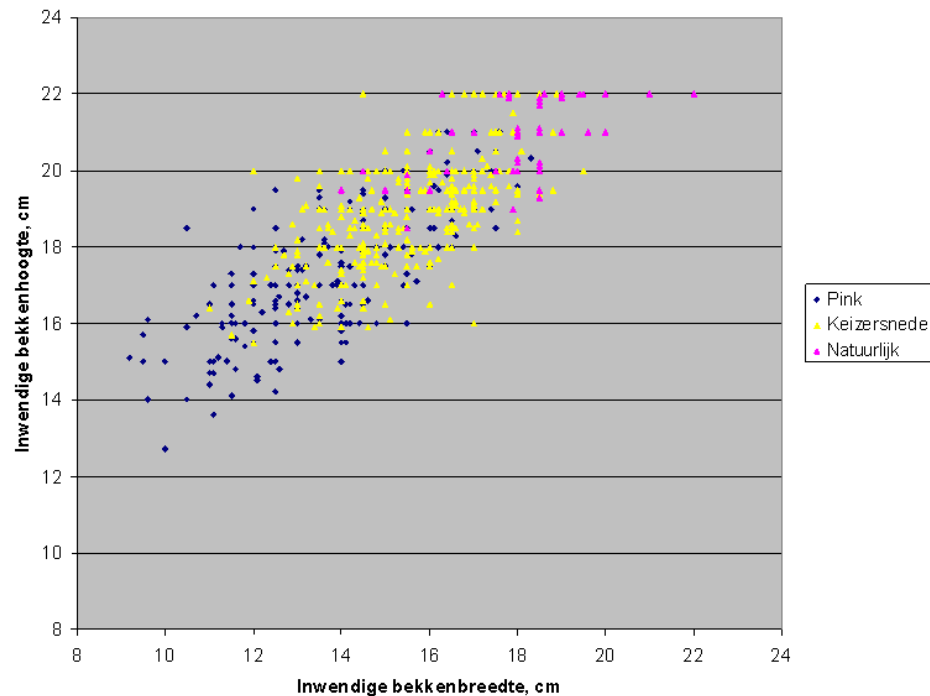

Bert van Abeelen:
Fokker VRB
Pelvimetrist BNL
Praktijkcoördinator BNL

Bekkenmaten meten

Binnenbekkenhoogte en –breedte in cm's

Hoge erfelijkheid 😊

Stamboekgeregistreerde dieren!

Fokwaarden bbm hoogte en breedte

Fokwaardeschattingen door CRV

**Op basis van afstammingsgegevens en meetgegevens
de genetische waarde van een dier bepalen**

⇒ Fokwaarden koeien (per bedrijf)

⇒ Fokwaarden stieren (landelijk)

Fokwaarden bbm hoogte en breedte